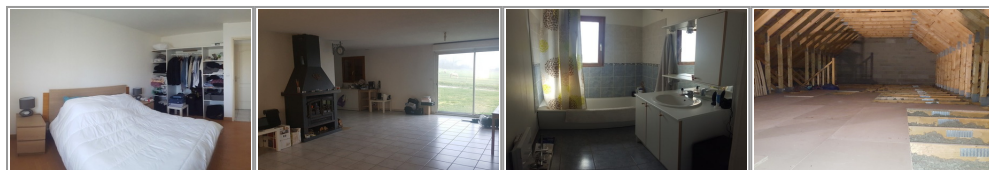

- » Référence : 220
- » Nombre de pièces : 4
- » Surface : 90 m<sup>2</sup>
- » Taxes foncières : 600 €

15 MN DE CHATEAUDUN AXE RAPIDE VENDOME JOLIE CONSTRUCTION TRADITIONNELLE DE PLAIN PIED comprenant: cuisine ouverte sur salon/séjour avec poêle a bois, 2 belles chambres avec placards, salle de bains, wc. Cellier. Combles aménageables sur l'ensemble avec accès par escalier. Garage attenant. Jardin. Sur un terrain total de 681 m<sup>2</sup>. ENVIRONNEMENT TRES AGREABLE & PROCHE DES COMMERCES ET ECOLES. Pour informations complémentaires votre contact sur le secteur Victor : 0670638674