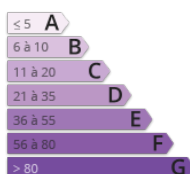

Vente maison Chateaudun

96 000 € *

SARL AGENCE
CENTRIMMO -Enseigne
ECO IMMOBILIER
20 ter rue pean
28200 CHATEAUDUN
eco-immobilier@ovh.fr
Tel. : 09 72 55 21 70

<http://www.immobilier-moinscher.fr/>

- » Référence : 220
- » Nombre de pièces : 4
- » Surface : 90 m²
- » Taxes foncières : 600 €

15 MN DE CHATEAUDUN AXE RAPIDE VENDOME JOLIE CONSTRUCTION TRADITIONNELLE DE PLAIN PIED comprenant: cuisine ouverte sur salon/séjour avec poêle a bois, 2 belles chambres avec placards, salle de bains, wc. Cellier. Combles aménageables sur l'ensemble avec accès par escalier. Garage attenant. Jardin. Sur un terrain total de 681 m². ENVIRONNEMENT TRES AGREABLE & PROCHE DES COMMERCES ET ECOLES. Pour informations complémentaires votre contact sur le secteur Victor : 0670638674

Notes de visites :

D

B