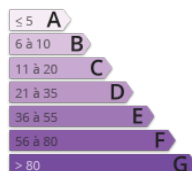

Vente maison Chateaudun

62 000 € *

SARL AGENCE
CENTRIMMO -Enseigne
ECO IMMOBILIER
20 ter rue pean
28200 CHATEAUDUN
eco-immobilier@ovh.fr
Tel. : 09 72 55 21 70

<http://www.immobilier-moinscher.fr/>

- » Référence : 144
- » Nombre de pièces : 5
- » Nombre de salle d'eau : 1
- » Surface : 105 m²
- » Taxes foncières : 400 €

10 MN DE CHATEAUDUN DANS CENTRE VILLAGE maison comprenant RDC: cuisine, séjour, chambre, salle de bain, wc. ETAGE: pièce palière, 2 chambres, dressing. Sur terrain de 156 m² avec jardinet et petit bassin. DPE NON EXPLOITABLE QUELQUES COMMERCES/GARE PROCHE.

Notes de visites :

NC

NC