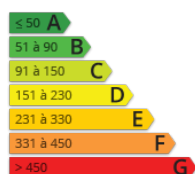

Notes de visites :

E